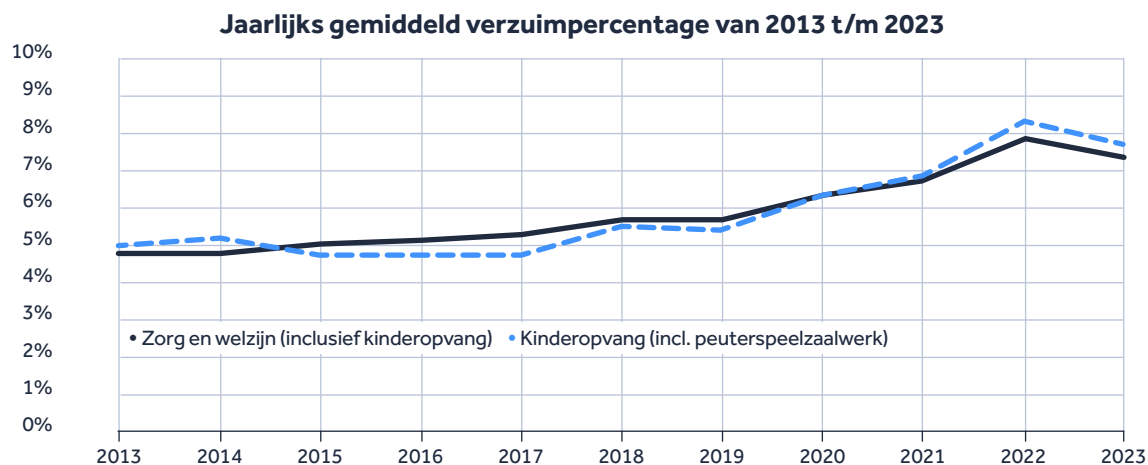

Meer weten?

[Klik hier.](#)