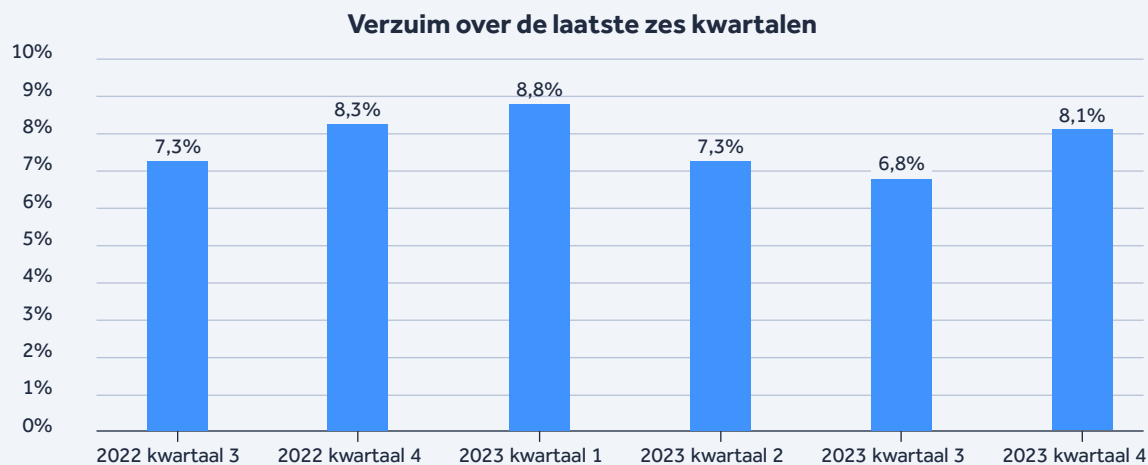

# Verzuimcijfers kinderopvang (inclusief peuterspeelzaalwerk)

### Definitie ziekteverzuimpercentage

Het **ziekteverzuimpercentage** is het totaal aantal ziekte-dagen van de werknemers, in procenten van het totaal aantal beschikbare (werk-/kalender)dagen van de werknemers in de verslagperiode. Het ziekteverzuimpercentage is inclusief het verzuim langer dan een jaar en exclusief zwangerschaps- en bevallingsverlof